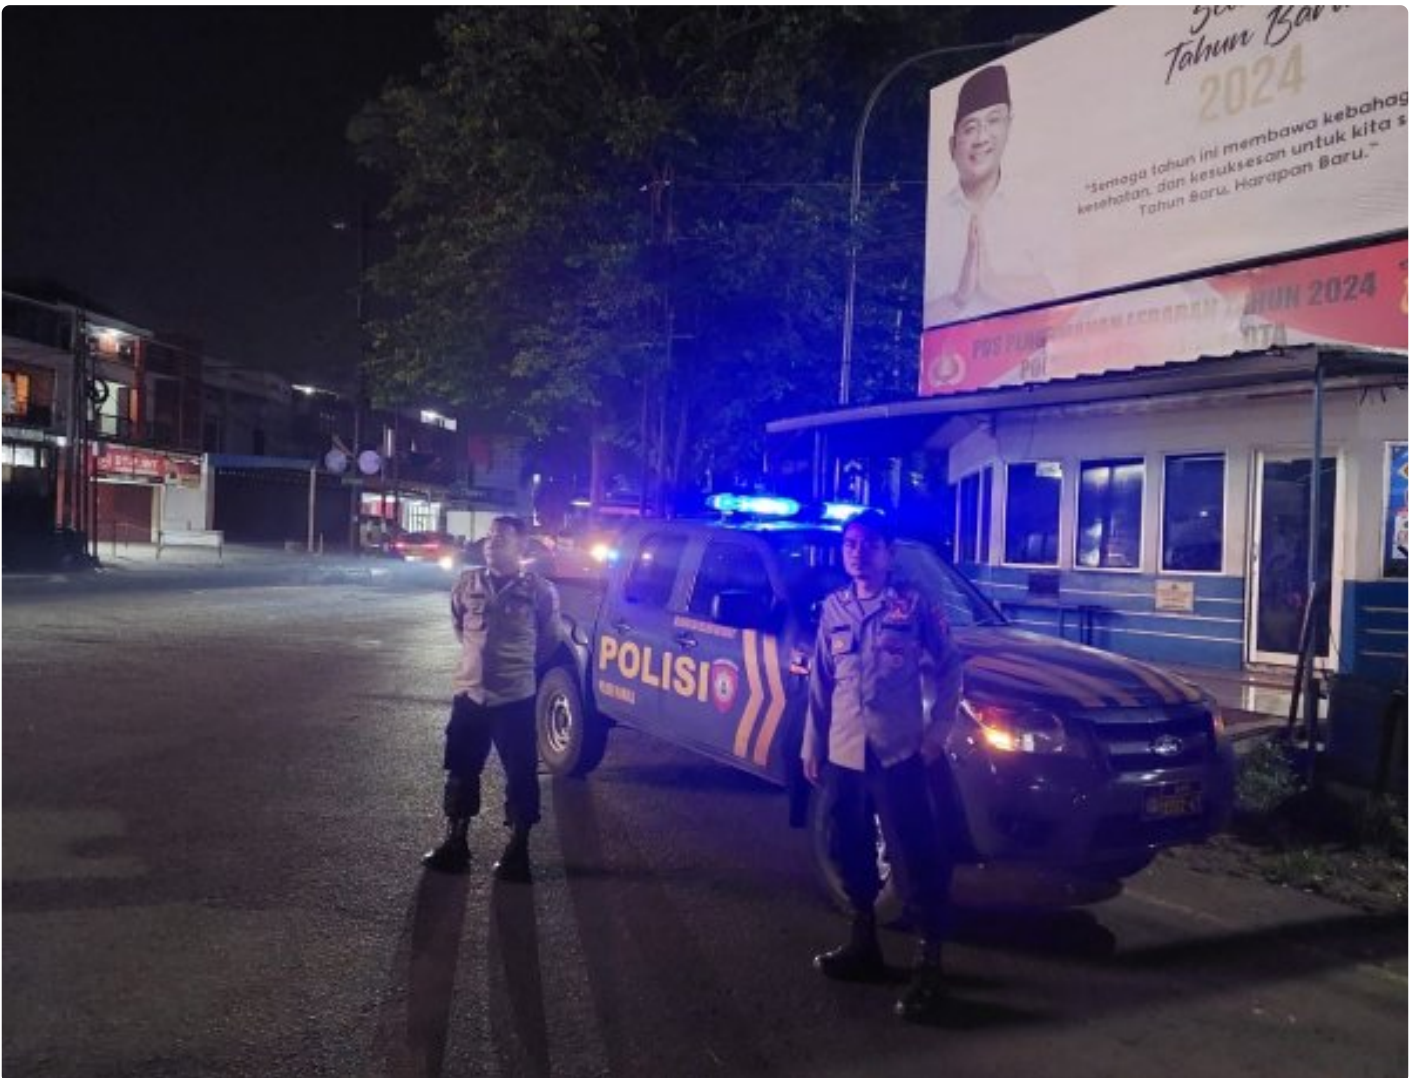

PELITA

Polsek Kawalu Tingkatkan Patroli Biru, Sambangi Pemukiman Warga

Tasikmalaya Kota - KOTATASIKMALAYA.PELITA.WEB.ID

May 16, 2024 - 14:44

Polsek Kawalu Tingkatkan Patroli Biru, Sambangi Pemukiman Warga

POLRES TASIK KOTA –

Giati rutin Polsek Kawalu Polres Tasikmalaya Kota melaksanakan patroli malam

antisipasi gangguan Kamtibmas dan memberikan himbauan kamtibmas kepada masyarakat.

Rabu, (15/05/2024)

Kegiatan patroli malam dengan sasaran perbankan, pertokoan, pemukiman penduduk dan lokasi yang di anggap rawan gangguan kamtibmas pada malam hari.

Kegiatan patroli merupakan upaya kepolisian dalam rangka menjaga situasi keamanan dan ketertiban masyarakat serta mencegah dan meminimalisir terjadinya tindak kejahatan serta memberikan himbauan kamtibmas juga mengajak warga untuk lebih meningkatkan kewaspadaan.